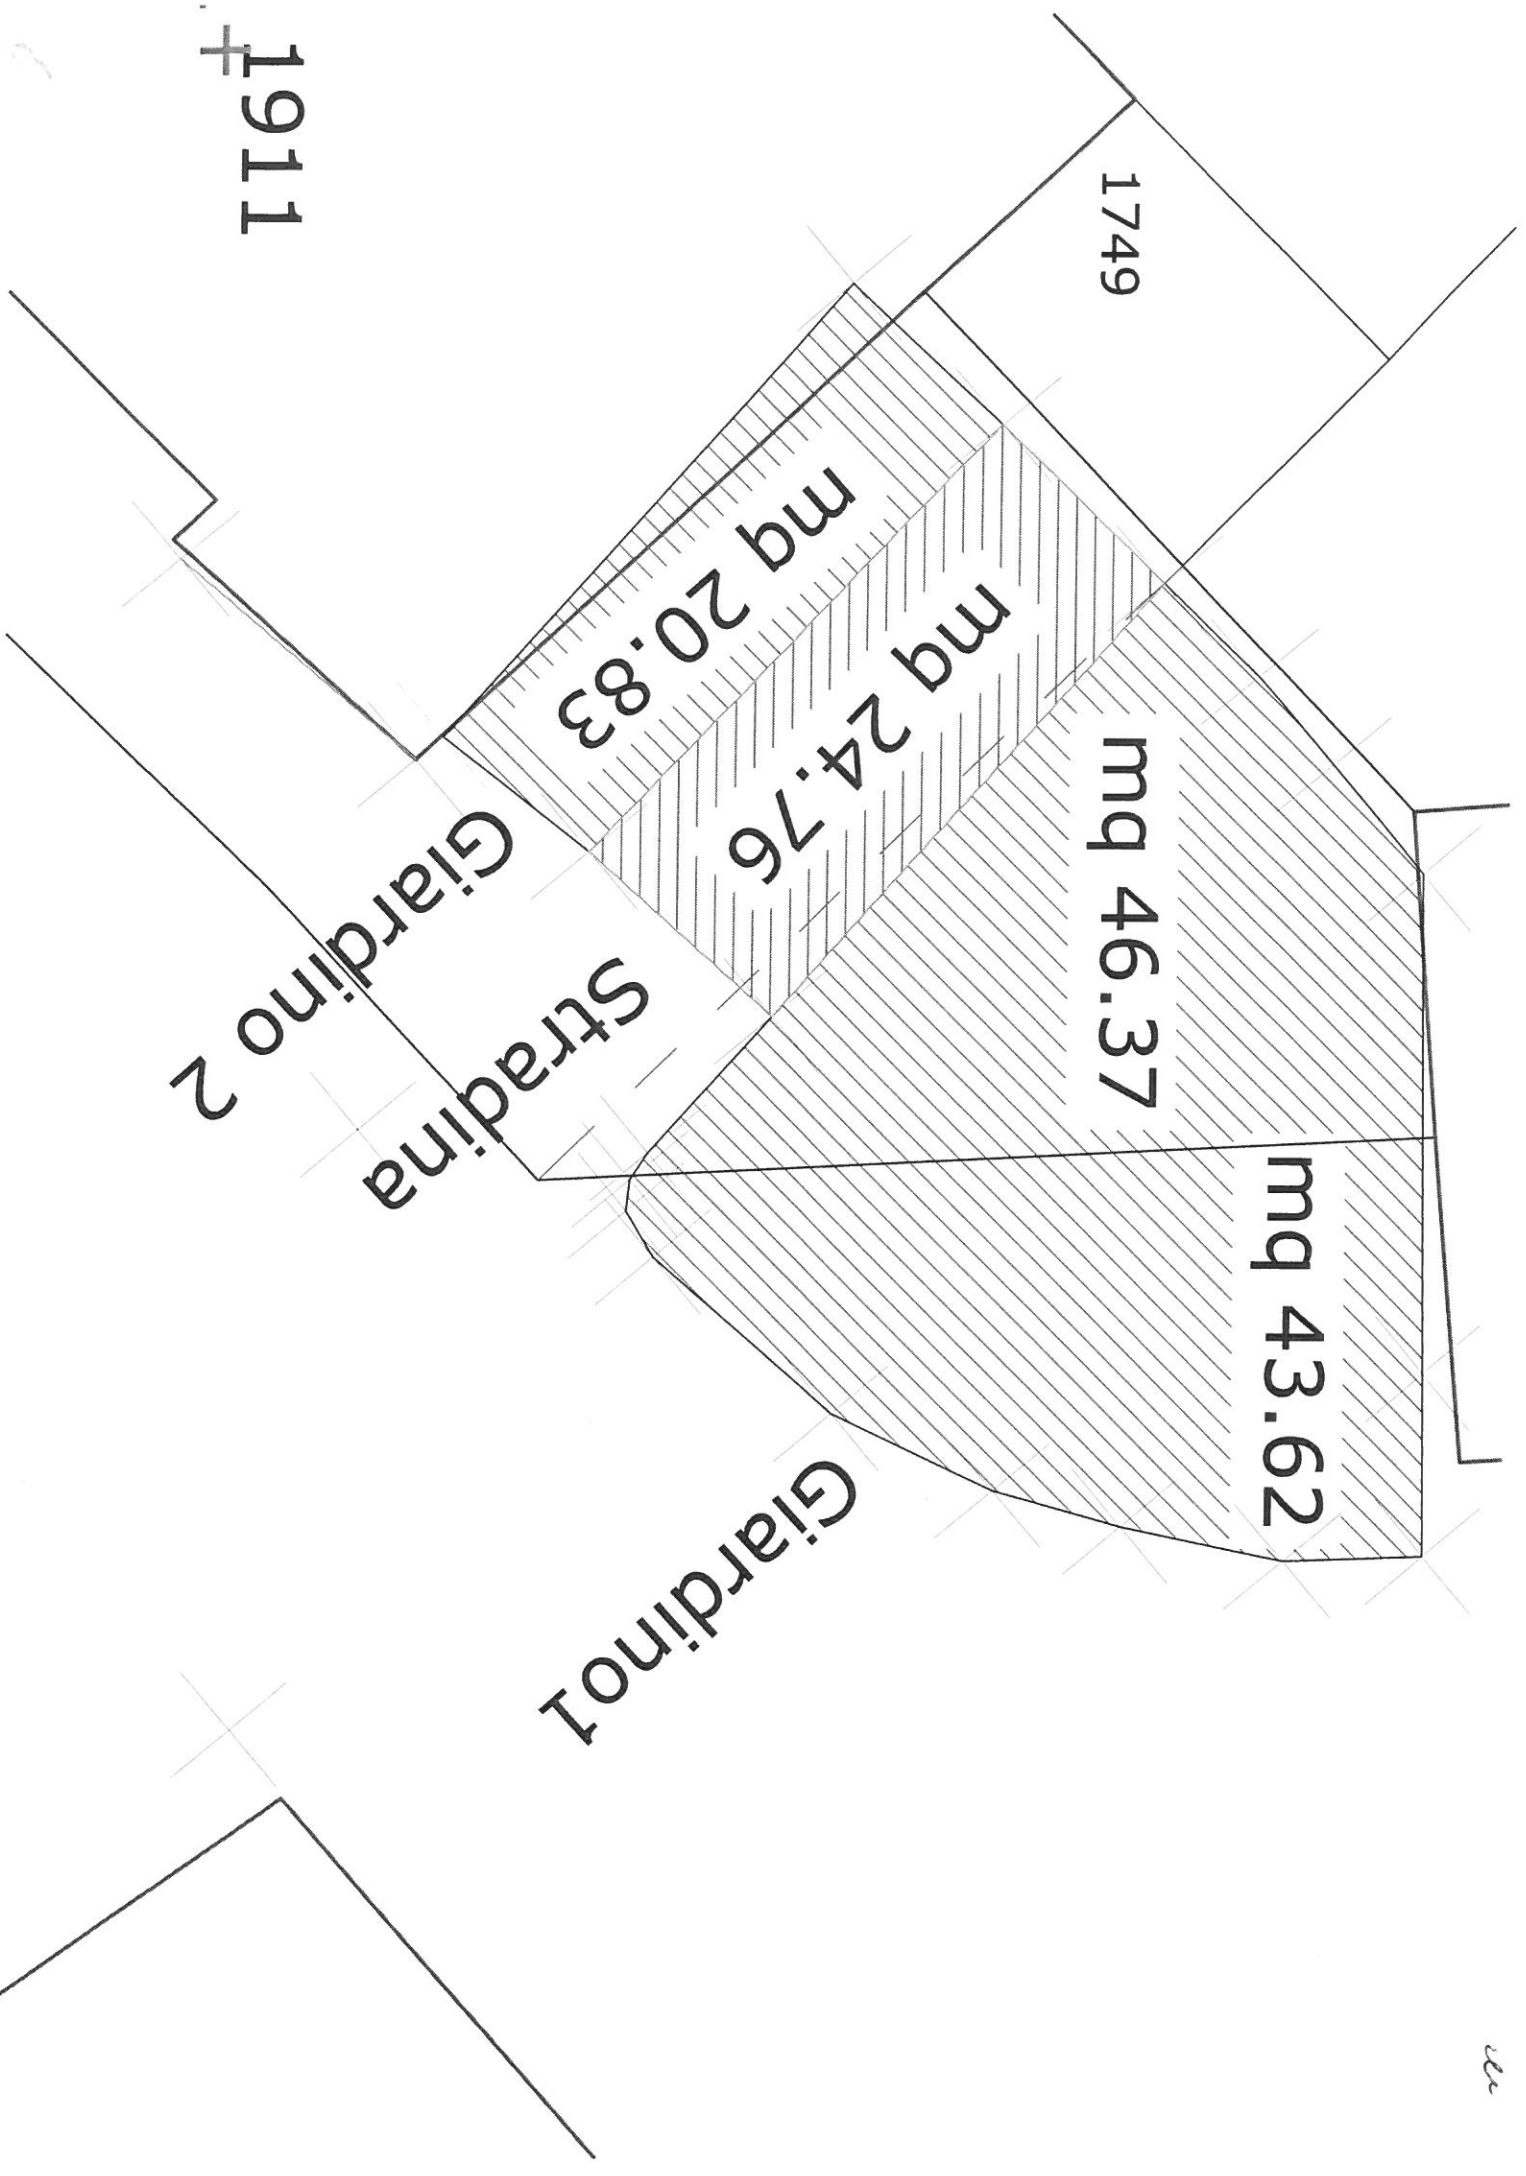

1335

mq 43.62

mq 46.37

mq 24.76

mq 20.83

contorno particella Mercato Coperto

Via Arcaroli

Piazza Mercato

1349

1349

mq 43.62

mq 46.37

mq 24.76

mq 20.83

Giardino1

Stradina

Giardino 2

1749

1722+

1911+

1742+

1749

mq 20.83

mq 24.76

mq 46.37

mq 43.62

Giardino 2

Stradina

Giardino 1

1911